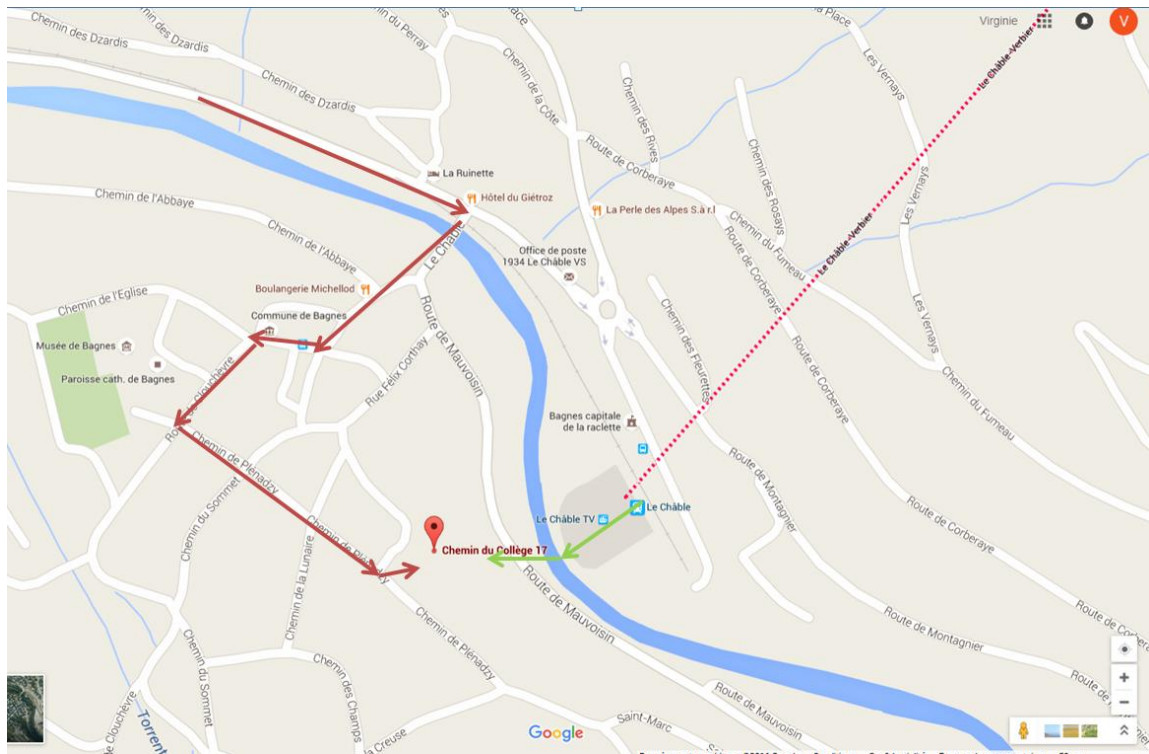

Plan et adresse Bibliothèque de Bagnes

Bibliothèque de Bagnes

Collège de Bagnes, Route du Collège 17

1934 Le Châble

En voiture (en rouge) :

Parking devant la bibliothèque (cours d'école du Cycle d'orientation)

En train (en vert) :

Possibilité de venir en train jusqu'au Châble. Depuis le train, longer le bâtiment du télécabine (par sa droite) en direction de la Dranse (rivière) prenez la passerelle en bois et monter jusqu'à la bibliothèque (5 minutes pour y arriver).